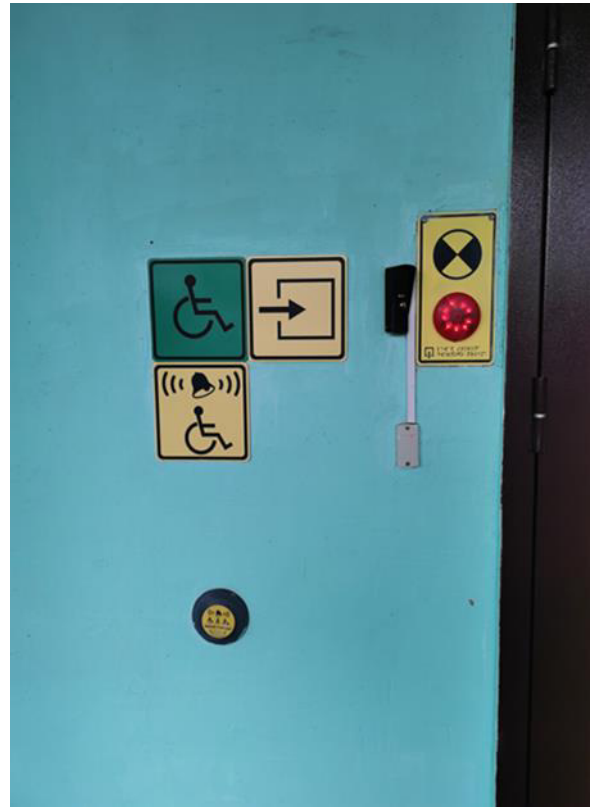

**Муниципальное бюджетное общеобразовательное учреждение
«Средняя школа №18»**

Наличие элементов доступности объекта

- ПАРКОВОЧНОЕ МЕСТО:

- ПАНДУСЫ:

- ПОДЪЕЗНОЙ ПУТЬ:

- ТАКТИЛЬНЫЕ:

- АКУСТИЧЕСКИЕ:

- ИНВАЛИДНАЯ КОЛЯСКА:

- СТУПЕНЬКОХОД:

- ТУАЛЕТ ДЛЯ МГН: